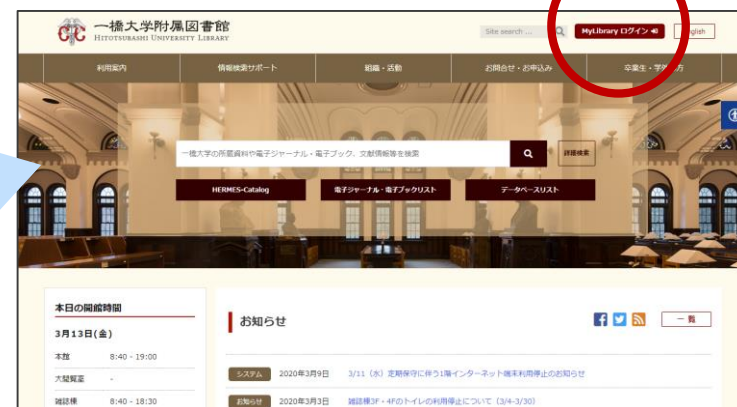

申込方法

● 訪問利用

A) メールフォームから申し込む

<https://www.lib.hit-u.ac.jp/services/materials/reachout/>

B) 図書館ヘルプデスクで申し込む

● 現物貸借・文献複写

A) MyLibrary > マイページ > 文献複写・貸借申込み

B) ヘルプデスクで申込み

MyLibraryへのログインは
図書館ウェブサイトのトップ
ページ右上のアイコンから