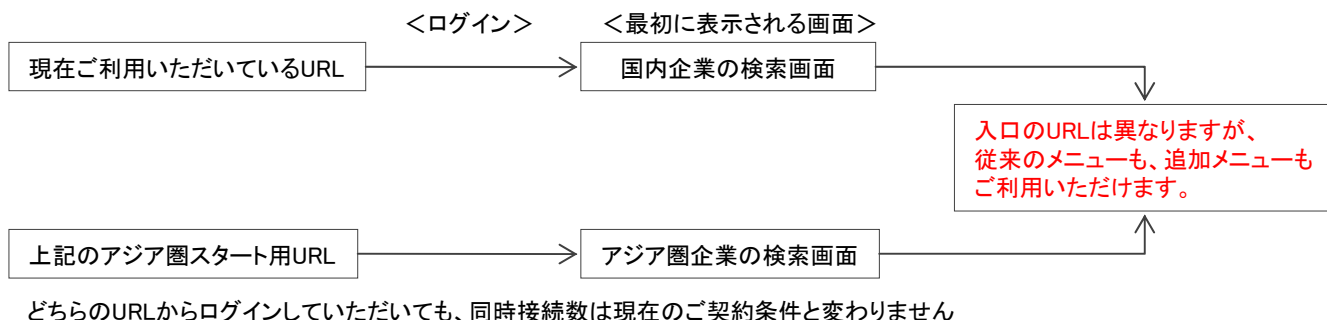

## <補足> アジア圏企業検索からスタートするログインURL

～ 下記のURLに接続していただくと、アジア圏企業検索画面からスタートします ～

<http://db2.eol.co.jp/EoIDb/UserLogin.aspx?cs=asia>

このアジア圏基本検索画面が最初に表示されます

※いつもご利用いただいているeolログイン用URLからでも、アジア圏基本検索メニューを選択後に上の画面を表示できます。

## <弊社から推奨> 学内サイトでの案内の例

入口のURLを別にさせていただくとご利用しやすいと思います。よろしければ、このように学内サイトに下記のようにご案内下さい。